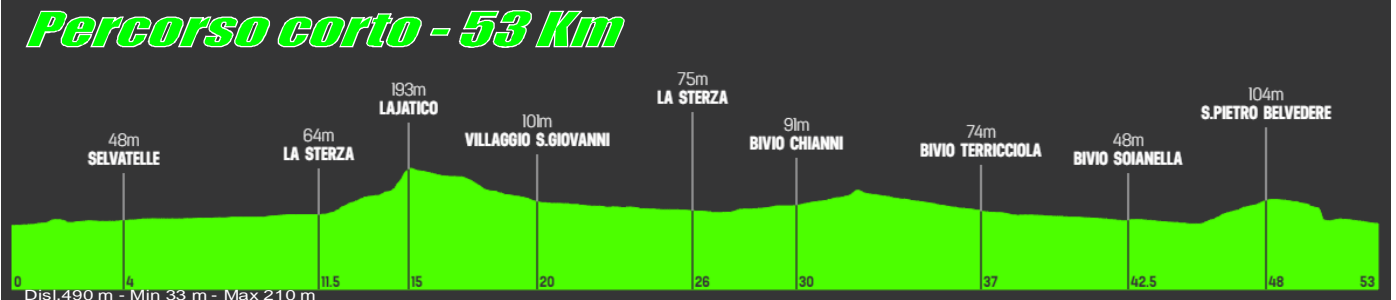

PERCORSI

Percorso lungo - 130 Km

Percorso medio - 100 Km

Percorso corto - 53 Km

**CHI E' IN POSSESSO DELLA TESSERA DA CICLOTURISTA
PUO' FARE SOLO IL PERCORSO CORTO**

CENTRO EDILE
valdera
Tutto per l'edilizia...l'edilizia per tutti
CENTRO EDILE VALDERA s.r.l.
Via A. Volta, 3 - Loc. Montanelli - 56036 Palaia (PI)
www.centroedilevaldera.com