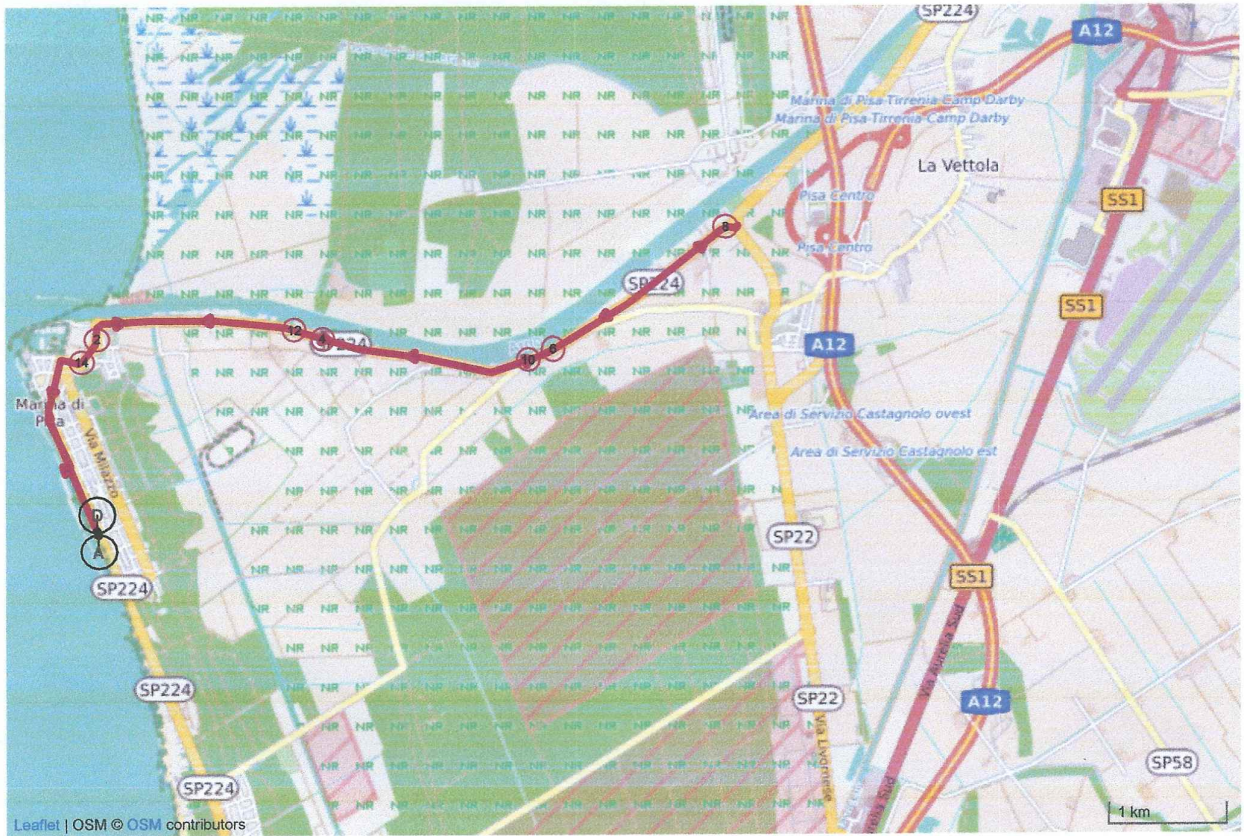

9575523 | Ciclismo - Strada | crono a 4 marina
Marina di Pisa -> Marina di Pisa
15.786 km 34 m 34 m 0 m 4 m

Leaflet | OSM © OSM contributors

Il diritto di riproduzione è riservato unicamente ad un utilizzo personale e privato (no uso commerciale). Quando si pratica la vostra attività, rispettate le proprietà e le strade private.

© 2019 Openrunner