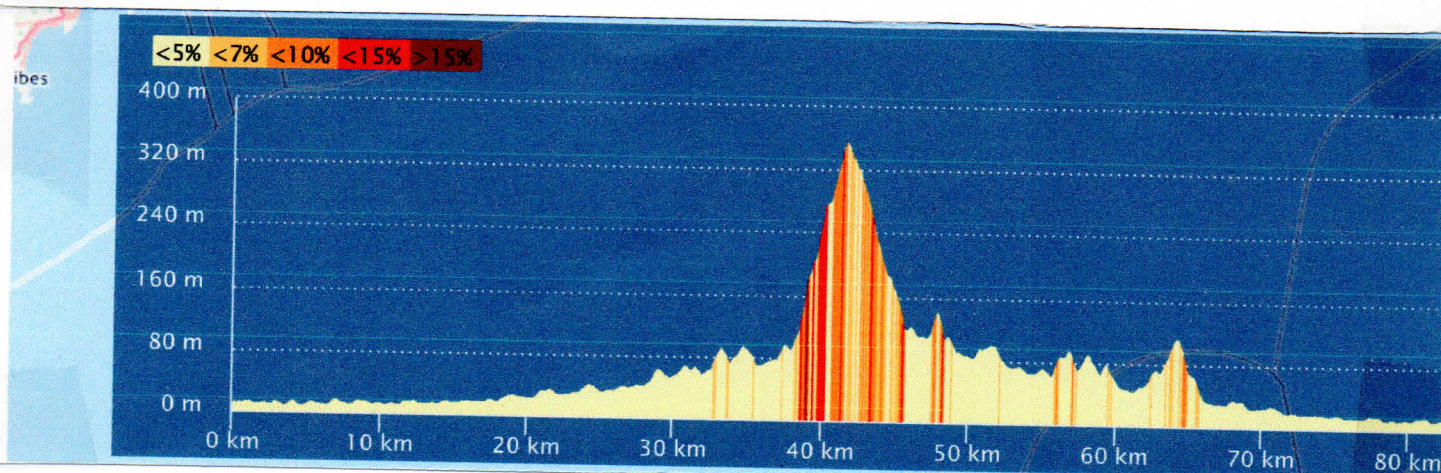

Percorso Corto km 55.546

Ristoro: km 30 Mammoli

Partenza: San Giuliano Terme – Sant’Alessio – Ponte a Moriano – Mammoli - Sant’Alessio – San Giuliano Terme **Arrivo**

10/6/2019

OpenRunner

10082879 | Ciclismo - Strada | percorso corto
San Giuliano Terme -> San Giuliano Terme
| 55.546 km ↑ 285 m ↓ 283 m ▲ 8 m ▲ 112 m

Percorso Medio km 89.555

Ristori: km 40 Corsagna - km 79 Mammoli

Partenza: San Giuliano Terme – Sant’Alessio – Ponte a Moriano – Corsagna – Borgo a Mozzano – Ponte a Moriano - Mammoli - Sant’Alessio – San Giuliano Terme **Arrivo**

10/6/2019

OpenRunner

10085998 | Ciclismo - Strada | medio abetone
San Giuliano Terme -> San Giuliano Terme
| 89.555 km ↑ 769 m ↓ 765 m ▲ 8 m ▲ 355 m