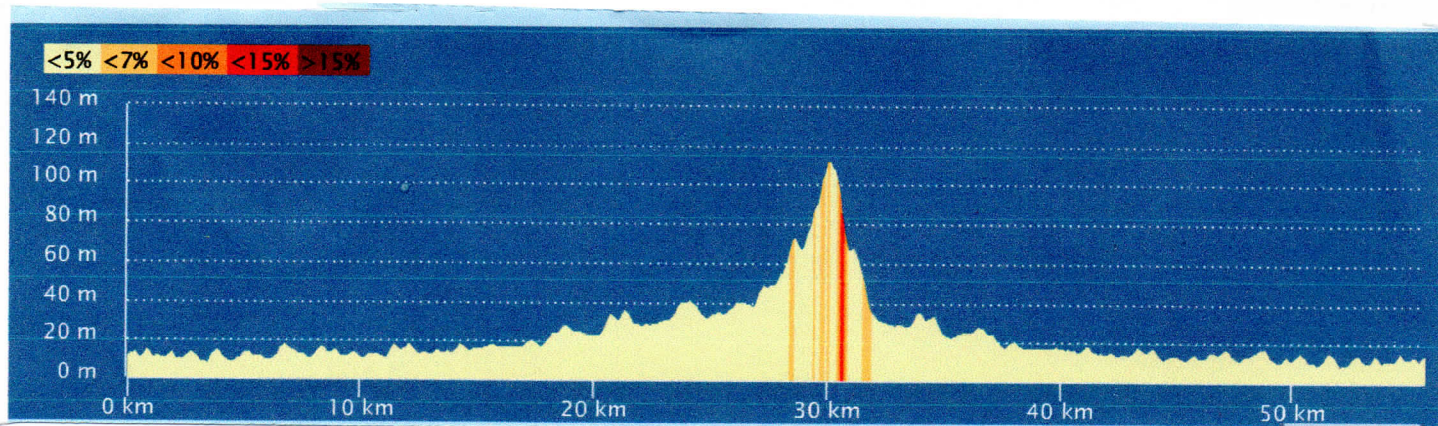

Percorso Corto km 55.546

Ristoro: km 30 Mammoli

Partenza: San Giuliano Terme – Sant’Alessio – Ponte a Moriano – Mammoli - Sant’Alessio – San Giuliano Terme **Arrivo**

10/6/2019

OpenRunner

10082879 | Ciclismo - Strada | percorso corto
San Giuliano Terme -> San Giuliano Terme
| 55.546 km ↑ 285 m ↓ 283 m ▲ 8 m ▲ 112 m

Percorso Medio km 89.555

Ristori: km 40 Corsagna - km 79 Mammoli

Partenza: San Giuliano Terme – Sant’Alessio – Ponte a Moriano – Corsagna – Borgo a Mozzano – Ponte a Moriano - Mammoli - Sant’Alessio – San Giuliano Terme **Arrivo**

10/6/2019

OpenRunner

10085998 | Ciclismo - Strada | medio abetone
San Giuliano Terme -> San Giuliano Terme
| 89.555 km ↑ 769 m ↓ 765 m ▲ 8 m ▲ 355 m