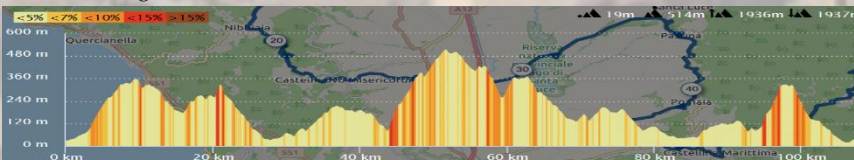

LA RAPIDA 

CONAD

BELTRAMI
OFFICINA MECCANICA CAPANNORI-LUCCA

UISP
sportpertutti

MCB
Servizio Assistenza Tecnico
Riscaldamento e Condizionamento

Planimetria e Altimetria:

Paradiso (Coppa S. Marchetti)
(per cicloturisti e cicloamatori)
 km. 61 – disl. 301 mt. – 1 ristorante
 La Leccia, Via delle Sorgenti, Nugola, Vicarello, Cenaia, Crespina, Fauglia, Collesalveti, Nugola, La Leccia.

Purgatorio (Coppa W. Passuello)
(solo per cicloamatori)
 km. 108 – disl. 1.936 mt. – 2 ristoranti
 La Leccia, Valle Benedetta, Gabbro, Nibbiaia, Castelnuovo M.dia, Santa Luce, Pastina, Pomaia, Knauf, Castellina M.ma, Monte Vaso, Chianni, Casciana T, Lorenzana, Orciano Pisano, Colognole, Fonte all'amore, La Leccia.