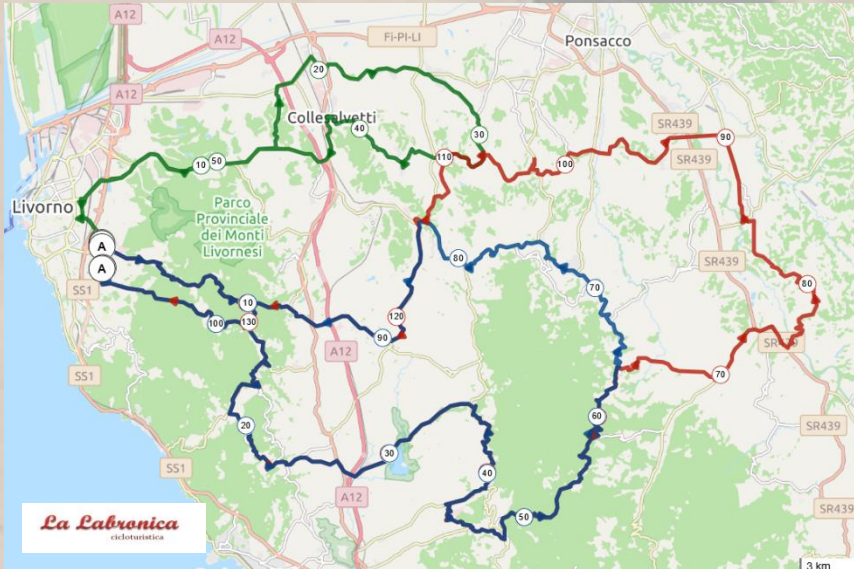

LA RAPIDA 

CONAD

BELTRAMI
OFFICINA MECCANICA CAPANNORI-LUCCA

UISP
sportpertutti

MCB
Servizio Assistenza Tecnico
Riscaldamento e Condizionamento

Planimetria e Altimetria:

Paradiso (Coppa S. Marchetti)
(per cicloturisti e cicloamatori)
 km. 61 – disl. 301 mt. – 1 ristorante
 La Leccia, Via delle Sorgenti, Nugola, Vicarello, Cenaia, Crespina, Fauglia, Collesalveti, Nugola, La Leccia.

Purgatorio (Coppa W. Passuello)
(solo per cicloamatori)
 km. 108 – disl. 1.936 mt. – 2 ristoranti
 La Leccia, Valle Benedetta, Gabbro, Nibbiaia, Castelnuovo M.dia, Santa Luce, Pastina, Pomaia, Knauf, Castellina M.ma, Monte Vaso, Chianni, Casciana T, Lorenzana, Orciano Pisano, Colognole, Fonte all'amore, La Leccia.

Inferno (Memorial M. Labruzzo)
(solo per cicloamatori)
 km. 140 – disl. 2.400 mt. – 4 ristoranti
 La Leccia, Valle Benedetta, Gabbro, Nibbiaia, Castelnuovo M.dia, Santa Luce, Pastina, Pomaia, Knauf, Castellina M.ma, Monte Vaso, La Sterza, Peccioli, S.Pietro Belvedere, Cevoli, Crespina, Lorenzana, Orciano Pisano, Colognole, Fonte all'amore, La Leccia.